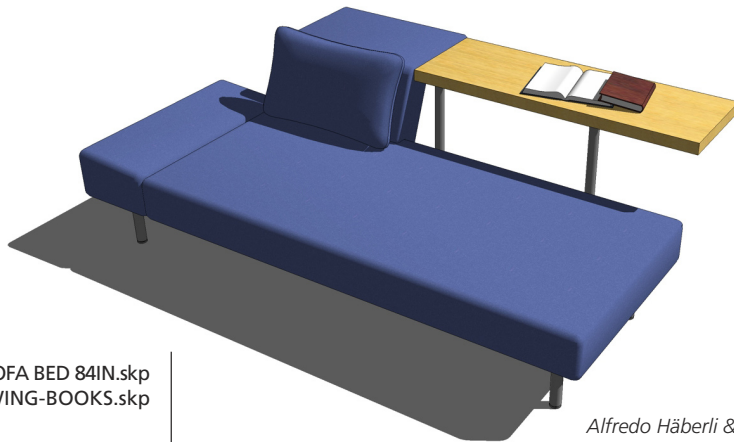

WING-SOFA BED 84IN.skp
WING-BOOKS.skp

*Alfredo Häberli &
Cristophe Marchand*