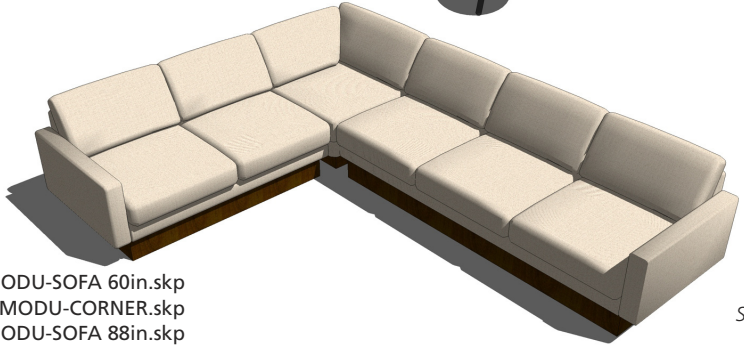

### SOFAS & SETS

GRAY-DAY BED 75in.skp  
GRAY-PILLOWS.skp

*Eileen Gray*

LOTA-SOFA 98in.skp

*Eileen Gray*

MAGNUM-ARM CHAIR.skp  
MAGNUM-OTTOMAN.skp  
MAGNUM-SOFA 82in.skp  
MAGNUM-BLANKET.skp

*Roche-Bobois*

MANGO-ARM CHAIR.skp  
MANGO-SETTEE 54in.skp

MARSHMALO-SOFA 52in.skp

OLYMPIC-ARM CHAIR.skp

Giovanni Offredi

**SOFAS & SETS**

MODU-SOFA 60in.skp  
MODU-CORNER.skp  
MODU-SOFA 88in.skp

Selig

PANTHER-ARM CHAIR.skp  
PANTHER-OTTOMAN.skp  
PANTHER-SOFA 87in.skp  
PANTHER-PILLOW.skp