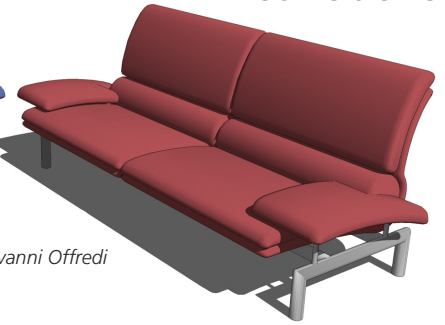

### SOFAS & SETS

GRAY-DAY BED 75in.skp  
GRAY-PILLOWS.skp

*Eileen Gray*

LOTA-SOFA 98in.skp

*Eileen Gray*

MAGNUM-ARM CHAIR.skp  
MAGNUM-OTTOMAN.skp  
MAGNUM-SOFA 82in.skp  
MAGNUM-BLANKET.skp

*Roche-Bobois*

MANGO-ARM CHAIR.skp  
MANGO-SETTEE 54in.skp

MARSHMALO-SOFA 52in.skp

OLYMPIC-ARM CHAIR.skp

Giovanni Offredi

**SOFAS & SETS**

MODU-SOFA 60in.skp  
MODU-CORNER.skp  
MODU-SOFA 88in.skp

Selig

PANTHER-ARM CHAIR.skp  
PANTHER-OTTOMAN.skp  
PANTHER-SOFA 87in.skp  
PANTHER-PILLOW.skp