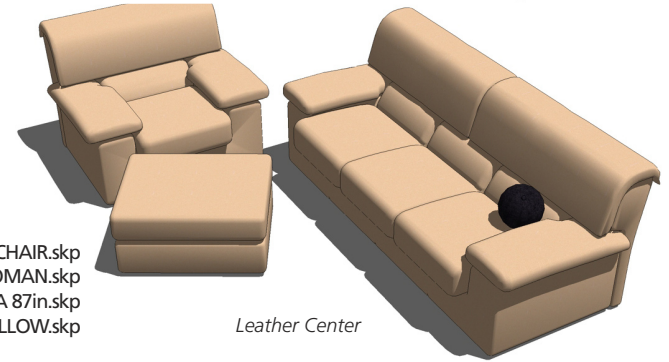

### SOFAS & SETS

GRAY-DAY BED 75in.skp  
GRAY-PILLOWS.skp

*Eileen Gray*

LOTA-SOFA 98in.skp

*Eileen Gray*

MAGNUM-ARM CHAIR.skp  
MAGNUM-OTTOMAN.skp  
MAGNUM-SOFA 82in.skp  
MAGNUM-BLANKET.skp

*Roche-Bobois*

MANGO-ARM CHAIR.skp  
MANGO-SETTEE 54in.skp

MARSHMALO-SOFA 52in.skp

OLYMPIC-ARM CHAIR.skp

Giovanni Offredi

**SOFAS & SETS**

MODU-SOFA 60in.skp  
MODU-CORNER.skp  
MODU-SOFA 88in.skp

Selig

PANTHER-ARM CHAIR.skp  
PANTHER-OTTOMAN.skp  
PANTHER-SOFA 87in.skp  
PANTHER-PILLOW.skp