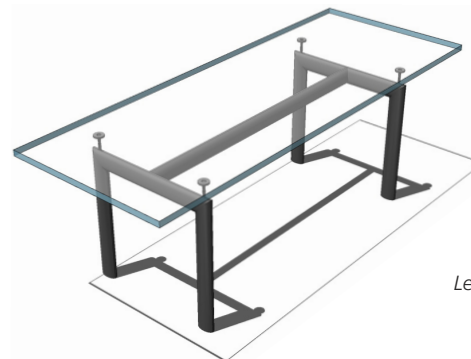

### TABLES & DESKS

*Eric Pfeiffer*

*Mark Zuckerman  
& Monty Lawton*

CIRCLE MAG-RACK.skp  
CIRCLE MAG-END.skp

CLIP-60in GLASS.skp  
CLIP-COFFEE.skp  
CLIP-SQUEEZE TOP.skp

*BluDot design*

CORBU-88in GLASS.skp