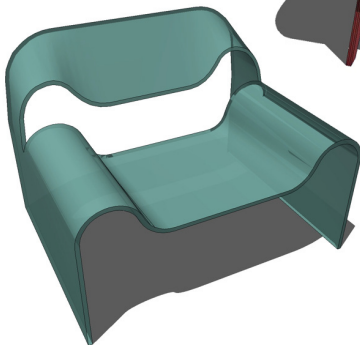

DORO-SIDE CHAIR.skp  
DORO-CHAIR w/PAD.skp

*Enrico Franzolini*

EGOA-ARM CHAIR.skp  
EGOA-TASK CHAIR.skp

*Josep Mora*

**CHAIRS & STOOLS**

EMECO-SIDE CHAIR.skp  
EMECO-BAR CHAIR.skp

### CHAIRS & STOOLS

*USA Design*

ET-LOUNGE CHAIR.skp

*Georgio Sapariti*

EPLY-SIDE CHAIR.skp  
EPLY-LOUNGE CHAIR.skp

*Charles & Rae Eames*

GHOST-CHAIR.skp

*Cini Boeri & Tomu Katayanagi*

GIMLET-STOOL 33in.skp  
GIMLET-STOOL 26in.skp  
GIMLET-STOOL 20in.skp